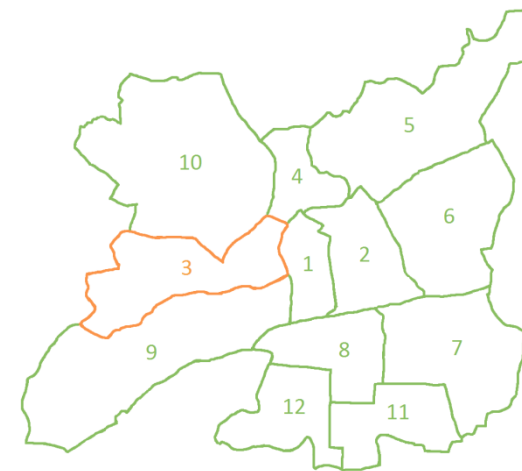

85 avenue Aristide Briand

3. Bourg l'Evêque

La Touche-Moulin du Comte

Mail François Mitterrand

4. Saint-Martin

Rue Victor Segalen

5. Maurepas-Bellangerais-Beaulieu

Rue de Louvain

6. Jeanne d'Arc-Longchamps

26 rue Guillaume Lejean

7. Francisco Ferrer-Landry-Poterie

36 avenue de Cork

8. Sud-gare

Place Hyacinthe Perrin

9. Cleunay-Arsenal Redon

19 rue Jean Marcel Châtel

10. Villejean-Beauregard

2 avenue Sir Winston Churchill

11. Le Blossne

Place de Zagreb

12. Bréquigny

20 avenue du Canada

Samedi 19 janvier - Animation "café-broyage"

Mail François Mitterrand de 15h à 17h